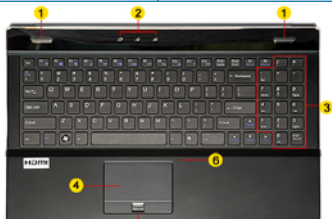

Ultimative Business & Grafikpower.

Intel Core i7 mobile Prozessor und bis 1,2 TB Massenspeicher.

MediaBook® XL870

- 1 Lautsprecher
- 2 Hot Keys
- 3 Nummernblock
- 4 Touchpad
- 5 Fingerprint
- 6. Mikrofon

High-End Graphik für Gaming, CAD & Entertainment.
43,9 cm (17,3") Full-HD Glare- Display mit brillanter LED-Backlight Technologie.

Mit Intel's mobilen i7 Quadcore-Prozessoren in Kombination mit der NVIDIA GeForce GTX 285M Grafikkarte bietet das XL870 eine eindrucksvolle Grafikleistung und begeisternde 3D-Erlebnisse. MediaBook XL870 ist auch mit ATI Radeon HD5870 bestellbar (Option).