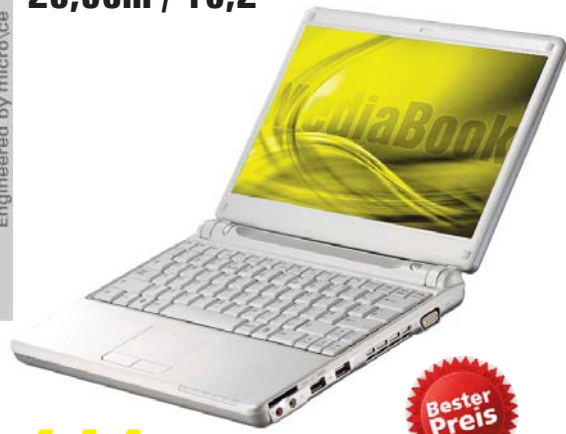

## MediaBook® Style Ten 25,9cm / 10,2"

ab **444,-**

Atom N270 1,6GHz  
2048 MB DDR2, 250 GB HDD

Bestellen Sie Ihre Wunsch-Konfiguration online. Gerne beraten wir Sie telefonisch.

### Ausstattung MediaBook® Style Ten

Intel® Atom 1,6GHz N270 (FSB 533MHz) 512KB, Intel® 82945GSE + 82801 GBM  
10,2" TFT LCD (1024 x 600), Nonglare, LED Backlight, 1.3MP Webcam  
Intel 945GSE, shared memory bis 224MB  
1GB max. 2 GB DDR2 RAM, 160 GB S-ATA  
DVD Dual (DVD-R/CD-RW/DVD-RW/DVD+RW), Cardreader  
2 USB, VGA, Line-Out, Mic-In  
10/100 LAN, W-LAN 802.11 b/g, Bluetooth, 3.5G UMTS (Opt.), Modem (Opt.)  
Intel® High Definition Audio, 2x1,5W Lautsprecher  
266mm (B) X 202.5mm (T) X 29.5~34.5mm (H), 1,64kg  
Kensington Lock, Fingerprint Scanner ; Admin/Boot password; TPM  
Inkl. Windows XP Home

- Integriertes optisches Laufwerk
- LED-Backlight für bessere Lesbarkeit und kräftige Farben
- Für UMTS vorbereitet, SIM-Slot eingebaut

Das MediaBook Style Ten bietet mit seinem 10,2" Bildschirm die volle Mobilität eines Netbooks, verfügt aber über die Qualitäten eines "großen" Notebooks.